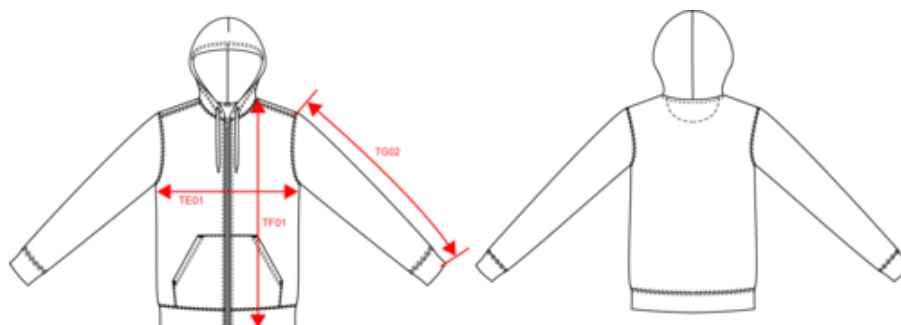

85% cotone biologico / 15% poliestere riciclato post-consumer. Superficie esterna 100% cotone. Tessuto felpato 3 fili LSF (Low Shrinkage Fleece). Cotone pettinato. Lavaggio agli enzimi. Taglio dritto. Tasche a canguro. Zip in nylon tono su tono. Cappuccio foderato 100% cotone, cotone jersey 180 g. Costina 1x1 struttura tubolare per una migliore finitura a fondo manica e fondo capo. Nastrino di rinforzo in jersey tono su tono e finitura a mezzaluna sull'interno collo. Finitura a doppio ago a fondo manica e fondo capo. Nessuna etichetta con il nome della marca sul collo; solo una piccola etichetta con l'indicazione della taglia per semplificare la personalizzazione.

Felpa eco-sostenibile uomo con cappuccio e zip

Dimensioni

| Measurements in cm | XS | S | M | L | XL | XXL | 3XL | 4XL |
|---|-------|-------|-------|-------|-------|-------|-------|-------|
| TE01 - 1/2 chest width at 1.5cm below armhole | 48.00 | 51.00 | 54.00 | 57.00 | 60.00 | 63.00 | 66.00 | 69.00 |
| TF01 - Total height from HSP | 66.00 | 68.00 | 70.00 | 72.00 | 74.00 | 76.00 | 78.00 | 80.00 |
| TG02 - Long sleeve length | 65.00 | 66.00 | 67.00 | 68.00 | 69.00 | 70.00 | 71.00 | 72.00 |