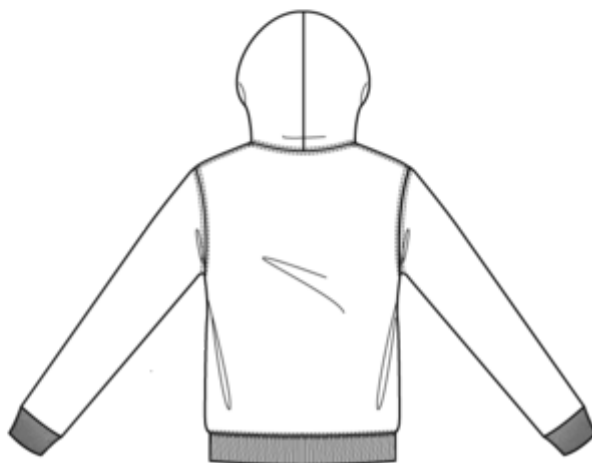

KARIBAN

K473

Felpa donna con cappuccio

Dimensioni

Measurements in cm	XS	S	M	L	XL	XXL
TE01 - 1/2 chest width at 1.5cm below armhole	45.00	48.00	51.00	54.00	57.00	60.00
TF01 - Total height from HSP	62.00	64.00	66.00	68.00	70.00	72.00
TG02 - Long sleeve length	59.00	60.00	61.00	62.00	63.00	64.00