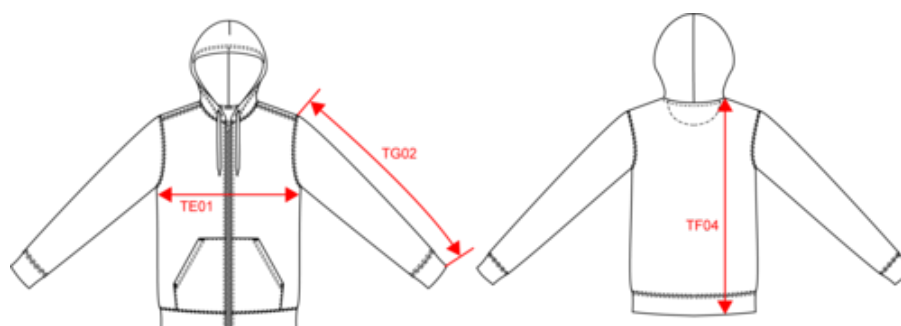

85% cotone biologico / 15% poliestere riciclato post-consumer. Superficie esterna 100% cotone. Tessuto felpato 3 fili LSF (Low Shrinkage Fleece). Cotone pettinato. Lavaggio agli enzimi. Taglio dritto. Tasche a canguro. Zip in nylon tono su tono. Cappuccio foderato 100% cotone, cotone jersey 180 g. Costina 1x1 struttura tubolare per una migliore finitura a fondo manica e fondo capo. Nastrino di rinforzo in jersey tono su tono e finitura a mezzaluna sull'interno collo. Finitura a doppio ago a fondo manica e fondo capo. Nessuna etichetta con il nome della marca sul collo; solo una piccola etichetta con l'indicazione della taglia per semplificare la personalizzazione.

Felpa eco-sostenibile donna con cappuccio e zip

Dimensioni

Measurements in cm	XS	S	M	L	XL	XXL
TE01 - 1/2 chest width at 1.5cm below armhole	45.00	48.00	51.00	54.00	57.00	60.00
TF04 - Back total height from HSP	61.00	63.00	65.00	67.00	69.00	71.00
TG02 - Long sleeve length	60.00	61.00	62.00	63.00	64.00	65.00